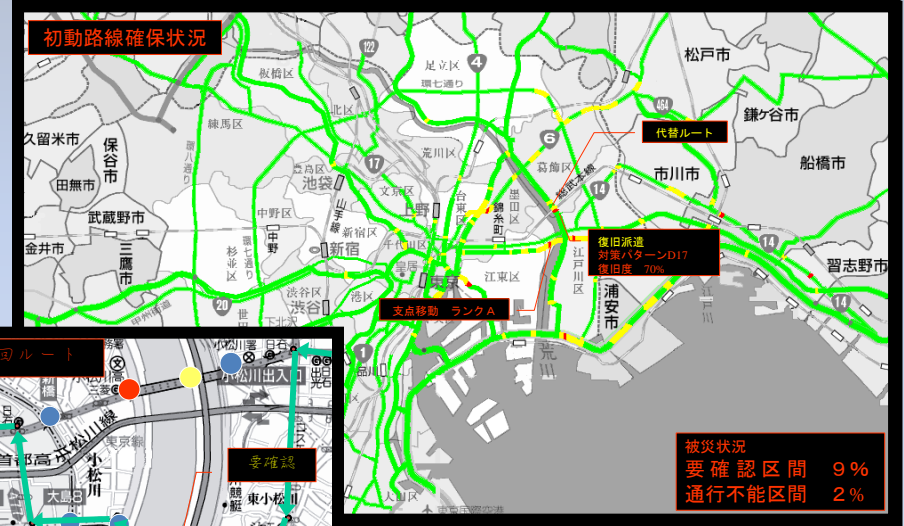

# モニタリングセンサー 『総合型災害対策支援システムへの発展』

衛星通信・DOPA網

現場画像

モニタリング情報

防災センター

管理情報・緊急対策工法

専門家グループ

構造物管理  
データベース